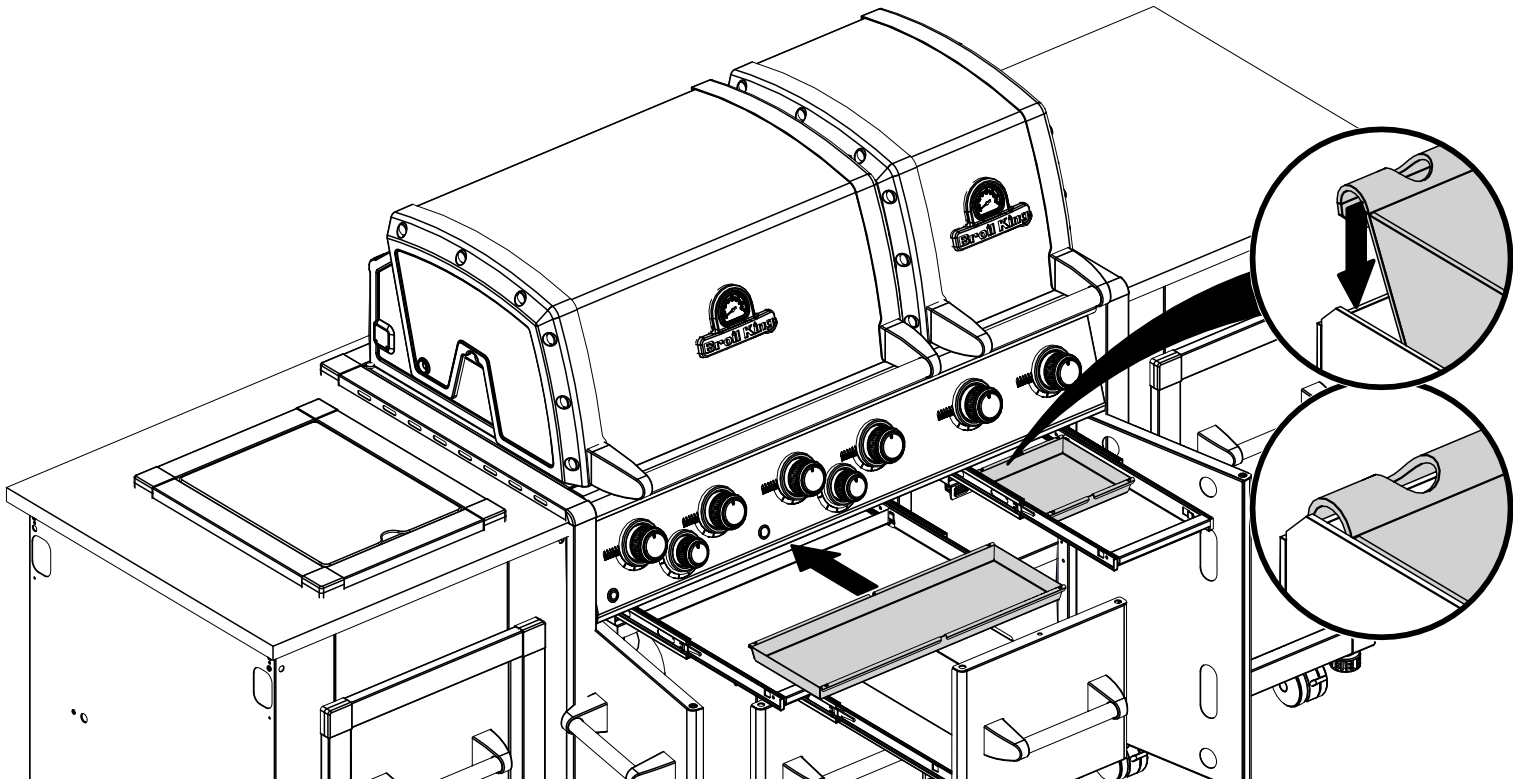

11

14

(2)  (2) 

PARTS LIST / LISTE DES PIÈCES / LISTA DE PARTES

<u>KEY #</u>	<u>ITEM #</u>	<u>DESCRIPTION</u>	<u>DESCRIPTION</u>	<u>DESCRIPTION</u>	<u>9564-84</u>	<u>9564-87</u>	<u>9584-84</u>	<u>9584-87</u>	<u>9574-84</u>	<u>9574-87</u>
44A	25070-925	WIRE - IGNITOR	FIL ÉLECTRIQUE - ALLUMAGE	CABLE - ENCENDEADOR	1	1	1	1	1	1
44B	25070-93	BUTTON - IGNITOR	BOUTON - ALLUMAGE	PULSADOR - ENCENDEADOR	1	1	1	1	1	1
45	72039-904	IGNITOR BRACKET	SUPPORT - ALLUMAGE	SOPORTE - ENCENDEADOR	1	1	1	1	1	1
47	70209-014	FRONT SIDE TRIM	BORDURE	BORDE	2	2	2	2	2	2
48	71055-004	GREASE TRAY	PLATEAU A GRAISSE	BANDEJA RECOLECTORA DE GRASA	1	1	•	•	1	•
48A	71056-004	GREASE TRAY	PLATEAU A GRAISSE	BANDEJA RECOLECTORA DE GRASA	•	•	1	1	•	•
48A	71053-004	GREASE TRAY	PLATEAU A GRAISSE	BANDEJA RECOLECTORA DE GRASA	•	•	•	•	1	•
49	72065-004	DRAWER	TIROIR	CAJÓN	1	1	•	•	1	•
49A	72066-004	DRAWER	TIROIR	CAJÓN	•	•	1	1	•	•
49A	72063-004	DRAWER	TIROIR	CAJÓN	•	•	•	•	1	•
51	22209-904	FLAV-R-WAVE®	FLAV-R-WAVE®	FLAV-R-WAVE®	4	4	5	5	6	6
52	73170-014	TRIM SIDE - SIDE BURNER	BORDURE - BRÛLEUR DE CÔTÉ	BORDE - QUEMADOR LATERAL	2	2	2	2	2	2
53	73170-024	TRIM FRONT - SIDE BURNER	BORDURE - BRÛLEUR DE CÔTÉ	BORDE - QUEMADOR LATERAL	2	2	2	2	2	2
56	24005-239	HANDLE	POIGNÉE	MANGO	1	1	•	•	•	•
56A	24006-239	HANDLE	POIGNÉE	MANGO	•	•	1	1	•	•
58	24003-239	HANDLE	POIGNÉE	MANGO	•	•	•	•	1	•
58	26009-917	HANDLE SEAT	PROTECTION BORD POIGNEE	TAPA DEL EXTREMO	2	2	2	2	2	2
58A	24009-938	HANDLE WEDGE	POIGNEE ENTRETOISE	ESPACIADOR DE MANIJA	2	2	2	2	2	2
59	10081-BK630	NAMEPLATE	PLAQUE D'IDENTIFICATION	PLACA CON NOMBRE	1	1	1	1	1	1
60	10571-6	HEAT INDICATOR	INDICATEUR DE CHALEUR	INDICADOR DE TEMPERATURA	1	1	1	1	1	1
68	23275-114A	DOOR	PORTE	PUERTA	•	•	•	•	1	•
69	23275-134A	DOOR	PORTE	PUERTA	1	1	•	•	1	•
69	23272-234A	DOOR	PORTE	PUERTA	•	•	1	1	•	•
70	21171-23	HANDLE	POIGNÉE	MANGO	3	3	3	3	4	4
71	21079-906	HANDLE SEAT	PROTECTION BORD POIGNEE	TAPA DEL EXTREMO	6	6	6	6	8	8
74	Y-99100	DRAWER SLIDE	GLISSIÈRE DE TIROIR	SOPORTE - CAJÓN	2	2	2	2	2	2
75	Y-99101	DRAWER SLIDE	GLISSIÈRE DE TIROIR	SOPORTE - CAJÓN	1	1	1	1	1	1
77	21165-114A	DRAWER	TIROIR	CAJÓN	2	2	2	2	2	2
78	71069-901	DRAWER SUPPORT	SUPPORT TIROIR	APOYO DEL CAJÓN	1	1	1	1	1	1
80	21109-905R	SIDE PANEL	PANNEAU LATÉRALE	PANEL LATERAL	2	2	2	2	3	3
82	25208-201R	CABINET SHELF	L'ETAGERE DU CABINET	ESTANTE - GABINETE	•	•	•	•	1	1
83	21065-901R	DRAWER CENTER MOUNT	PLAQUE CENTRALE DE MONTAGE	CENTRAL PLACA DE MONTAJE	1	1	1	1	1	1
84	70205-014	TRIM FRONT	BORDURE - AVANT	BORDE - FRENTE	1	1	•	•	•	•
	70206-014	TRIM FRONT	BORDURE - AVANT	BORDE - FRENTE	•	•	1	1	•	•
	70209-014	TRIM FRONT	BORDURE - AVANT	BORDE - FRENTE	•	•	•	•	1	•
87	21099-10A	BASE - TANK	TABLETTE INFÉRIEURE	BASE - TANQUE	1	1	1	1	1	1
88	21305-925R	PANEL - REAR	PANNEAU - ARRIÈRE	PANEL - POSTÉRIOR	1	1	•	•	1	•
	21306-925R	PANEL - REAR	PANNEAU - ARRIÈRE	PANEL - POSTÉRIOR	•	•	1	1	•	•
88A	25308-925R	PANEL - REAR	PANNEAU - ARRIÈRE	PANEL - POSTÉRIOR	•	•	•	•	1	•
90	71265-905	BASE	TABLETTE INFÉRIEURE	BASE	1	1	•	•	•	•
	71626-905	BASE	TABLETTE INFÉRIEURE	BASE	•	•	1	1	•	•
	71628-905	BASE	TABLETTE INFÉRIEURE	BASE	•	•	•	•	1	•
91	71109-034R	TRIM SIDE - LH	BORDURE - GAUCHE	BORDE - IZQUIERDA	1	1	•	•	1	•
92	71109-044R	TRIM SIDE - RH	BORDURE - DROITE	BORDE - DERECHA	1	1	1	1	1	1
93	71305-024	TRIM REAR	BORDURE - ARRIÈRE	BORDE - TRASERO	1	1	•	•	•	•
	71306-024	TRIM REAR	BORDURE - ARRIÈRE	BORDE - TRASERO	•	•	1	1	•	•
	71308-024	TRIM REAR	BORDURE - ARRIÈRE	BORDE - TRASERO	•	•	•	•	1	•