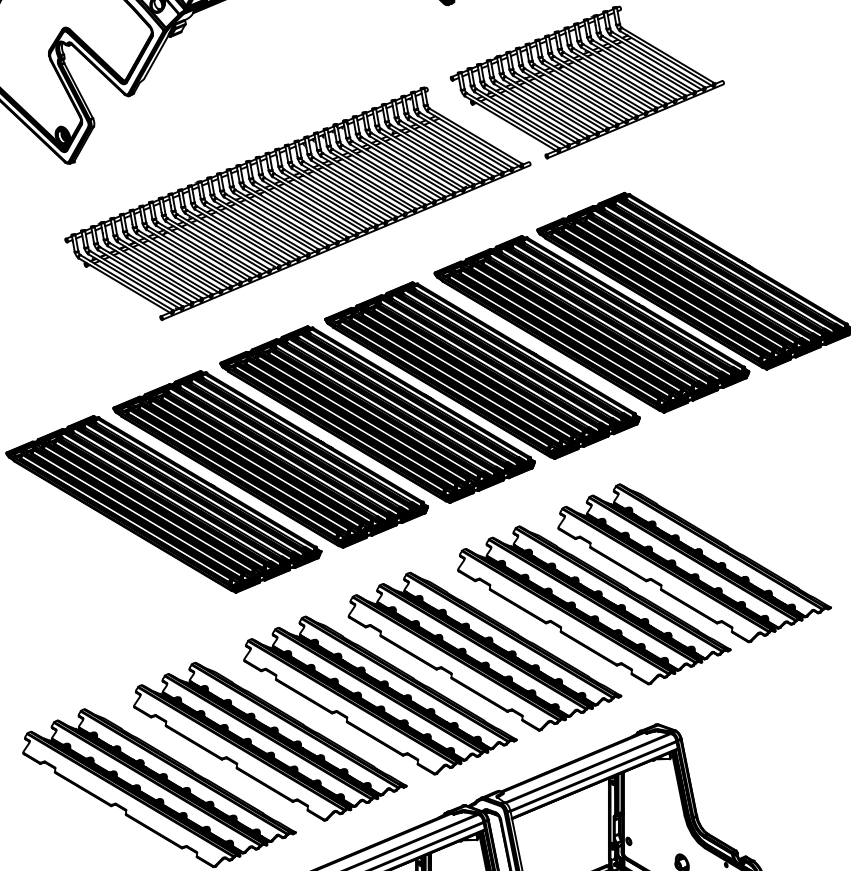

4

5

6

7

(1)

8

9

10

PARTS LIST / LISTE DES PIECES / LISTA DE PARTES

<u>KEY #</u>	<u>ITEM #</u>	<u>DESCRIPTION</u>	<u>DESCRIPTION</u>	<u>DESCRIPTION</u>	<u>9564-84</u>	<u>9564-87</u>	<u>9584-84</u>	<u>9584-87</u>	<u>9574-84</u>	<u>9574-87</u>
167	Y-29301	SCREW #10-24 X 1/2	VIS #10-24 X 1/2	TORNILLO #10-24 X 1/2	20	20	20	20	20	20
168	Y-11208	WASHER	RONDELLE	ARANDELA	2	2	2	2	2	2
169	S21061	WING NUT	ECROU PAPILLON	TUERCA MARIPOSA	2	2	2	2	2	2
170	Y-12084	NUT #8-32	ECROU #8-32	TUERCA #8-32	6	6	6	6	6	6
171	S15236	MOTOR	MOTEUR	MOTOR	1	1	1	1	1	1
172	S15508	ELECTRODE	ELECTRODE	ELECTRODO	1	1	1	1	1	1
173	S21362	SPRING	RESSORT	RESORTE	1	1	1	1	1	1
174	S21255	WASHER	RONDELLE	ARANDELA	2	2	2	2	2	2
175	Y-11546	BOLT - 1/4:20 X 5/8	BOULON - 1/4:20 X 5/8	TORNILLO 1/4-20 X 5/8	2	2	2	2	2	2
176	Y-29307	NUT #10-24	ECROU NUT #10-24	TUERCA NUT #10-24	2	2	2	2	2	2
177	Y-11795	NUT 1/4-20	ECROU 1/4-20	TUERCA 1/4-20	2	2	2	2	2	2
180	S35095	SCREW #10-24 X 5/8	VIS #10-24 X 5/8	TORNILLO #10-24 X 5/8	2	2	2	2	2	2
181	25070-91	WIRE - TRANSFORMER	LE FIL - TRANSFORMATEUR	DE ALAMBRE	1	1	1	1	1	1
181A	25070-95	LIGHT SWITCH	COMMUTATEUR LEGER	INTERRUPTOR DE LA LUZ	1	1	1	1	1	1
182	25020-71	OVEN LIGHT	LUMIERE DE FOUR	LUZ DEL HORNO	2	2	2	2	3	3
184	25080-90	TRANSFORMER	TRANSFORMATEUR	TRANSFORMADOR	1	1	1	1	1	1
185	25030-72	WIRE - OVEN LIGHT	LE FIL - LUMIERE DE FOUR	DE ALAMBRE - LUZ DEL HORNO	1	1	1	1	1	1
187	25030-70	WIRE - OVEN LIGHT	LE FIL - LUMIERE DE FOUR	DE ALAMBRE - LUZ DEL HORNO	•	•	•	•	•	•
188	Y-12865	SCREW 1/4-20 X 3/4	VIS 1/4-20 X 3/4	TORNILLO 1/4-20 X 3/4	16	16	16	16	18	18
190	25020-83	WIRE - LED LIGHT	LE FIL	DE ALAMBRE	1	1	•	•	•	•
	25020-84	WIRE - LED LIGHT	LE FIL	DE ALAMBRE	•	•	1	1	1	1
191	25020-83	WIRE - LED LIGHT	LE FIL	DE ALAMBRE	1	1	1	1	•	•
	25020-84	WIRE - LED LIGHT	LE FIL	DE ALAMBRE	•	•	•	•	•	•