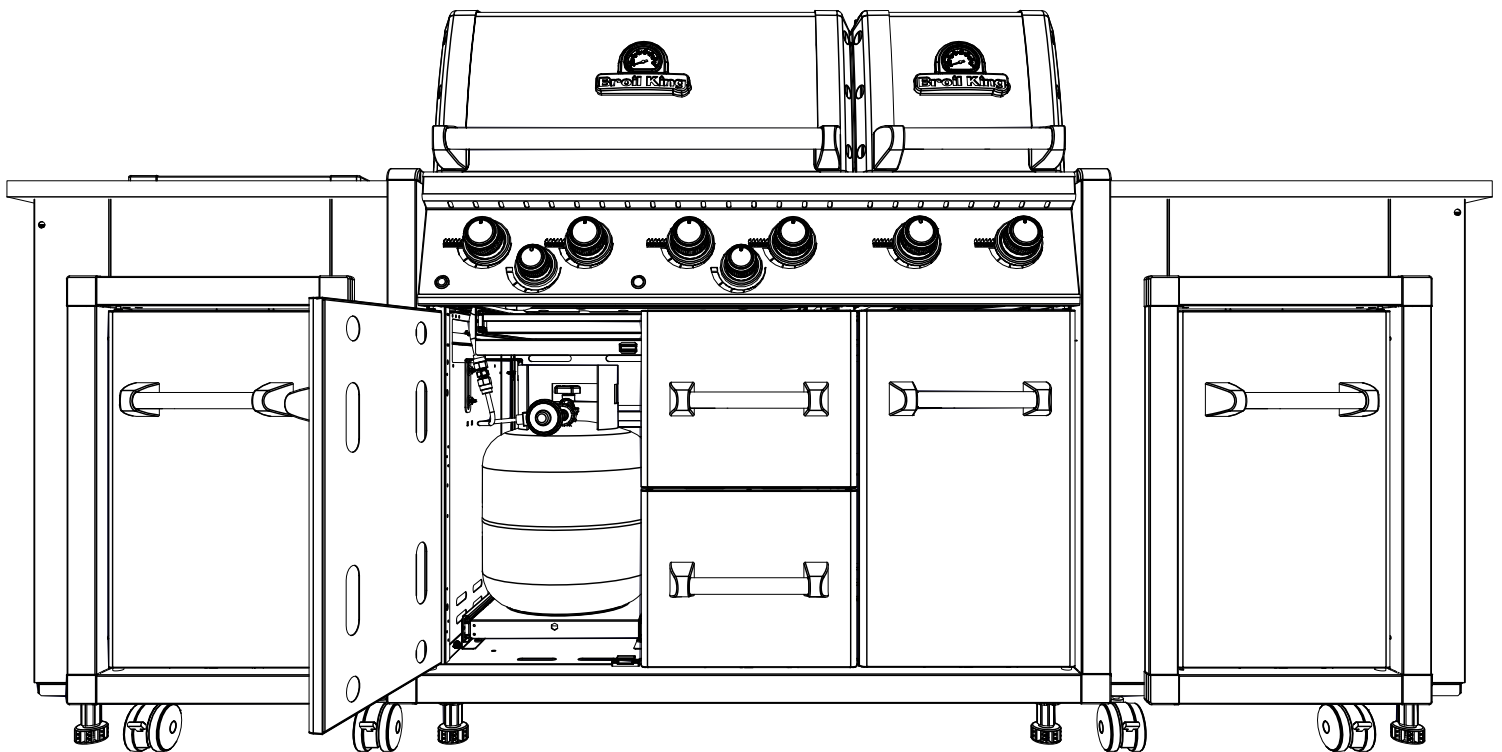

11

14

(2)  (2) 

PARTS LIST / LISTE DES PIÈCES / LISTA DE PARTES

<u>KEY #</u>	<u>ITEM #</u>	<u>DESCRIPTION</u>	<u>DESCRIPTION</u>	<u>DESCRIPTION</u>	<u>9564-84</u>	<u>9564-87</u>	<u>9584-84</u>	<u>9584-87</u>	<u>9574-84</u>	<u>9574-87</u>
44A	25070-925	WIRE - IGNITOR	FIL ÉLECTRIQUE - ALLUMAGE	CABLE - ENCENDEADOR	1	1	1	1	1	1
44B	25070-93	BUTTON - IGNITOR	BOUTON - ALLUMAGE	PULSADOR - ENCENDEADOR	1	1	1	1	1	1
45	72039-904	IGNITOR BRACKET	SUPPORT - ALLUMAGE	SOPORTE - ENCENDEADOR	1	1	1	1	1	1
47	70209-014	FRONT SIDE TRIM	BORDURE	BORDE	2	2	2	2	2	2
48	71055-004	GREASE TRAY	PLATEAU A GRAISSE	BANDEJA RECOLECTORA DE GRASA	1	1	•	•	1	•
48A	71056-004	GREASE TRAY	PLATEAU A GRAISSE	BANDEJA RECOLECTORA DE GRASA	•	•	1	1	•	•
48A	71053-004	GREASE TRAY	PLATEAU A GRAISSE	BANDEJA RECOLECTORA DE GRASA	•	•	•	•	1	•
49	72065-004	DRAWER	TIROIR	CAJÓN	1	1	•	•	1	•
49A	72066-004	DRAWER	TIROIR	CAJÓN	•	•	1	1	•	•
49A	72063-004	DRAWER	TIROIR	CAJÓN	•	•	•	•	1	•
51	22209-904	FLAV-R-WAVE®	FLAV-R-WAVE®	FLAV-R-WAVE®	4	4	5	5	6	6
52	73170-014	TRIM SIDE - SIDE BURNER	BORDURE - BRÛLEUR DE CÔTÉ	BORDE - QUEMADOR LATERAL	2	2	2	2	2	2
53	73170-024	TRIM FRONT - SIDE BURNER	BORDURE - BRÛLEUR DE CÔTÉ	BORDE - QUEMADOR LATERAL	2	2	2	2	2	2
56	24005-239	HANDLE	POIGNÉE	MANGO	1	1	•	•	•	•
56A	24006-239	HANDLE	POIGNÉE	MANGO	•	•	1	1	•	•
58	24003-239	HANDLE	POIGNÉE	MANGO	•	•	•	•	1	•
58	26009-917	HANDLE SEAT	PROTECTION BORD POIGNEE	TAPA DEL EXTREMO	2	2	2	2	2	2
58A	24009-938	HANDLE WEDGE	POIGNEE ENTRETOISE	ESPACIADOR DE MANIJA	2	2	2	2	2	2
59	10081-BK630	NAMEPLATE	PLAQUE D'IDENTIFICATION	PLACA CON NOMBRE	1	1	1	1	1	1
60	10571-6	HEAT INDICATOR	INDICATEUR DE CHALEUR	INDICADOR DE TEMPERATURA	1	1	1	1	1	1
68	23275-114A	DOOR	PORTE	PUERTA	•	•	•	•	1	•
69	23275-134A	DOOR	PORTE	PUERTA	1	1	•	•	1	•
69	23272-234A	DOOR	PORTE	PUERTA	•	•	1	1	•	•
70	21171-23	HANDLE	POIGNÉE	MANGO	3	3	3	3	4	4
71	21079-906	HANDLE SEAT	PROTECTION BORD POIGNEE	TAPA DEL EXTREMO	6	6	6	6	8	8
74	Y-99100	DRAWER SLIDE	GLISSIÈRE DE TIROIR	SOPORTE - CAJÓN	2	2	2	2	2	2
75	Y-99101	DRAWER SLIDE	GLISSIÈRE DE TIROIR	SOPORTE - CAJÓN	1	1	1	1	1	1
77	21165-114A	DRAWER	TIROIR	CAJÓN	2	2	2	2	2	2
78	71069-901	DRAWER SUPPORT	SUPPORT TIROIR	APOYO DEL CAJÓN	1	1	1	1	1	1
80	21109-905R	SIDE PANEL	PANNEAU LATÉRALE	PANEL LATERAL	2	2	2	2	3	3
82	25208-201R	CABINET SHELF	L'ETAGERE DU CABINET	ESTANTE - GABINETE	•	•	•	•	1	1
83	21065-901R	DRAWER CENTER MOUNT	PLAQUE CENTRALE DE MONTAGE	CENTRAL PLACA DE MONTAJE	1	1	1	1	1	1
84	70205-014	TRIM FRONT	BORDURE - AVANT	BORDE - FRENTE	1	1	•	•	•	•
	70206-014	TRIM FRONT	BORDURE - AVANT	BORDE - FRENTE	•	•	1	1	•	•
	70209-014	TRIM FRONT	BORDURE - AVANT	BORDE - FRENTE	•	•	•	•	1	•
87	21099-10A	BASE - TANK	TABLETTE INFÉRIEURE	BASE - TANQUE	1	1	1	1	1	1
88	21305-925R	PANEL - REAR	PANNEAU - ARRIÈRE	PANEL - POSTÉRIOR	1	1	•	•	1	•
	21306-925R	PANEL - REAR	PANNEAU - ARRIÈRE	PANEL - POSTÉRIOR	•	•	1	1	•	•
88A	25308-925R	PANEL - REAR	PANNEAU - ARRIÈRE	PANEL - POSTÉRIOR	•	•	•	•	1	•
90	71265-905	BASE	TABLETTE INFÉRIEURE	BASE	1	1	•	•	•	•
	71626-905	BASE	TABLETTE INFÉRIEURE	BASE	•	•	1	1	•	•
	71628-905	BASE	TABLETTE INFÉRIEURE	BASE	•	•	•	•	1	•
91	71109-034R	TRIM SIDE - LH	BORDURE - GAUCHE	BORDE - IZQUIERDA	1	1	•	•	1	•
92	71109-044R	TRIM SIDE - RH	BORDURE - DROITE	BORDE - DERECHA	1	1	1	1	1	1
93	71305-024	TRIM REAR	BORDURE - ARRIÈRE	BORDE - TRASERO	1	1	•	•	•	•
	71306-024	TRIM REAR	BORDURE - ARRIÈRE	BORDE - TRASERO	•	•	1	1	•	•
	71308-024	TRIM REAR	BORDURE - ARRIÈRE	BORDE - TRASERO	•	•	•	•	1	•