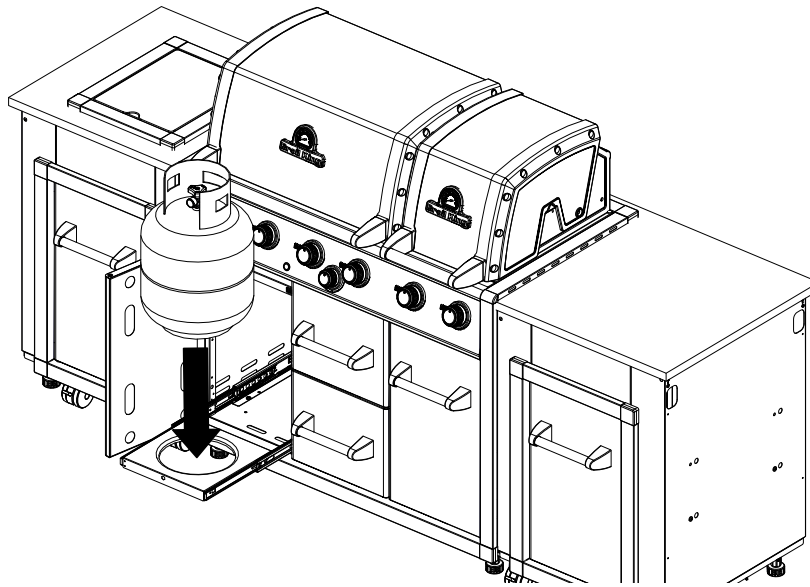

11

14

(2)  (2) 

PARTS LIST / LISTE DES PIÈCES / LISTA DE PARTES

<u>KEY #</u>	<u>ITEM #</u>	<u>DESCRIPTION</u>	<u>DESCRIPTION</u>	<u>DESCRIPTION</u>	<u>9564-84</u>	<u>9564-87</u>	<u>9584-84</u>	<u>9584-87</u>	<u>9574-84</u>	<u>9574-87</u>
44A	25070-925	WIRE - IGNITOR	FIL ÉLECTRIQUE - ALLUMAGE	CABLE - ENCENDEADOR	1	1	1	1	1	1
44B	25070-93	BUTTON - IGNITOR	BOUTON - ALLUMAGE	PULSADOR - ENCENDEADOR	1	1	1	1	1	1
45	72039-904	IGNITOR BRACKET	SUPPORT - ALLUMAGE	SOPORTE - ENCENDEADOR	1	1	1	1	1	1
47	70209-014	FRONT SIDE TRIM	BORDURE	BORDE	2	2	2	2	2	2
48	71055-004	GREASE TRAY	PLATEAU A GRAISSE	BANDEJA RECOLECTORA DE GRASA	1	1	•	•	1	•
48A	71056-004	GREASE TRAY	PLATEAU A GRAISSE	BANDEJA RECOLECTORA DE GRASA	•	•	1	1	•	•
48A	71053-004	GREASE TRAY	PLATEAU A GRAISSE	BANDEJA RECOLECTORA DE GRASA	•	•	•	•	1	•
49	72065-004	DRAWER	TIROIR	CAJÓN	1	1	•	•	1	•
49A	72066-004	DRAWER	TIROIR	CAJÓN	•	•	1	1	•	•
49A	72063-004	DRAWER	TIROIR	CAJÓN	•	•	•	•	1	•
51	22209-904	FLAV-R-WAVE®	FLAV-R-WAVE®	FLAV-R-WAVE®	4	4	5	5	6	6
52	73170-014	TRIM SIDE - SIDE BURNER	BORDURE - BRÛLEUR DE CÔTÉ	BORDE - QUEMADOR LATERAL	2	2	2	2	2	2
53	73170-024	TRIM FRONT - SIDE BURNER	BORDURE - BRÛLEUR DE CÔTÉ	BORDE - QUEMADOR LATERAL	2	2	2	2	2	2
56	24005-239	HANDLE	POIGNÉE	MANGO	1	1	•	•	•	•
56A	24006-239	HANDLE	POIGNÉE	MANGO	•	•	1	1	•	•
58	24003-239	HANDLE	POIGNÉE	MANGO	•	•	•	•	1	•
58	26009-917	HANDLE SEAT	PROTECTION BORD POIGNEE	TAPA DEL EXTREMO	2	2	2	2	2	2
58A	24009-938	HANDLE WEDGE	POIGNEE ENTRETOISE	ESPACIADOR DE MANIJA	2	2	2	2	2	2
59	10081-BK630	NAMEPLATE	PLAQUE D'IDENTIFICATION	PLACA CON NOMBRE	1	1	1	1	1	1
60	10571-6	HEAT INDICATOR	INDICATEUR DE CHALEUR	INDICADOR DE TEMPERATURA	1	1	1	1	1	1
68	23275-114A	DOOR	PORTE	PUERTA	•	•	•	•	1	•
69	23275-134A	DOOR	PORTE	PUERTA	1	1	•	•	1	•
69	23272-234A	DOOR	PORTE	PUERTA	•	•	1	1	•	•
70	21171-23	HANDLE	POIGNÉE	MANGO	3	3	3	3	4	4
71	21079-906	HANDLE SEAT	PROTECTION BORD POIGNEE	TAPA DEL EXTREMO	6	6	6	6	8	8
74	Y-99100	DRAWER SLIDE	GLISSIÈRE DE TIROIR	SOPORTE - CAJÓN	2	2	2	2	2	2
75	Y-99101	DRAWER SLIDE	GLISSIÈRE DE TIROIR	SOPORTE - CAJÓN	1	1	1	1	1	1
77	21165-114A	DRAWER	TIROIR	CAJÓN	2	2	2	2	2	2
78	71069-901	DRAWER SUPPORT	SUPPORT TIROIR	APOYO DEL CAJÓN	1	1	1	1	1	1
80	21109-905R	SIDE PANEL	PANNEAU LATÉRALE	PANEL LATERAL	2	2	2	2	3	3
82	25208-201R	CABINET SHELF	L'ETAGERE DU CABINET	ESTANTE - GABINETE	•	•	•	•	1	1
83	21065-901R	DRAWER CENTER MOUNT	PLAQUE CENTRALE DE MONTAGE	CENTRAL PLACA DE MONTAJE	1	1	1	1	1	1
84	70205-014	TRIM FRONT	BORDURE - AVANT	BORDE - FRENTE	1	1	•	•	•	•
	70206-014	TRIM FRONT	BORDURE - AVANT	BORDE - FRENTE	•	•	1	1	•	•
	70209-014	TRIM FRONT	BORDURE - AVANT	BORDE - FRENTE	•	•	•	•	1	•
87	21099-10A	BASE - TANK	TABLETTE INFÉRIEURE	BASE - TANQUE	1	1	1	1	1	1
88	21305-925R	PANEL - REAR	PANNEAU - ARRIÈRE	PANEL - POSTÉRIOR	1	1	•	•	1	•
	21306-925R	PANEL - REAR	PANNEAU - ARRIÈRE	PANEL - POSTÉRIOR	•	•	1	1	•	•
88A	25308-925R	PANEL - REAR	PANNEAU - ARRIÈRE	PANEL - POSTÉRIOR	•	•	•	•	1	•
90	71265-905	BASE	TABLETTE INFÉRIEURE	BASE	1	1	•	•	•	•
	71626-905	BASE	TABLETTE INFÉRIEURE	BASE	•	•	1	1	•	•
	71628-905	BASE	TABLETTE INFÉRIEURE	BASE	•	•	•	•	1	•
91	71109-034R	TRIM SIDE - LH	BORDURE - GAUCHE	BORDE - IZQUIERDA	1	1	•	•	1	•
92	71109-044R	TRIM SIDE - RH	BORDURE - DROITE	BORDE - DERECHA	1	1	1	1	1	1
93	71305-024	TRIM REAR	BORDURE - ARRIÈRE	BORDE - TRASERO	1	1	•	•	•	•
	71306-024	TRIM REAR	BORDURE - ARRIÈRE	BORDE - TRASERO	•	•	1	1	•	•
	71308-024	TRIM REAR	BORDURE - ARRIÈRE	BORDE - TRASERO	•	•	•	•	1	•